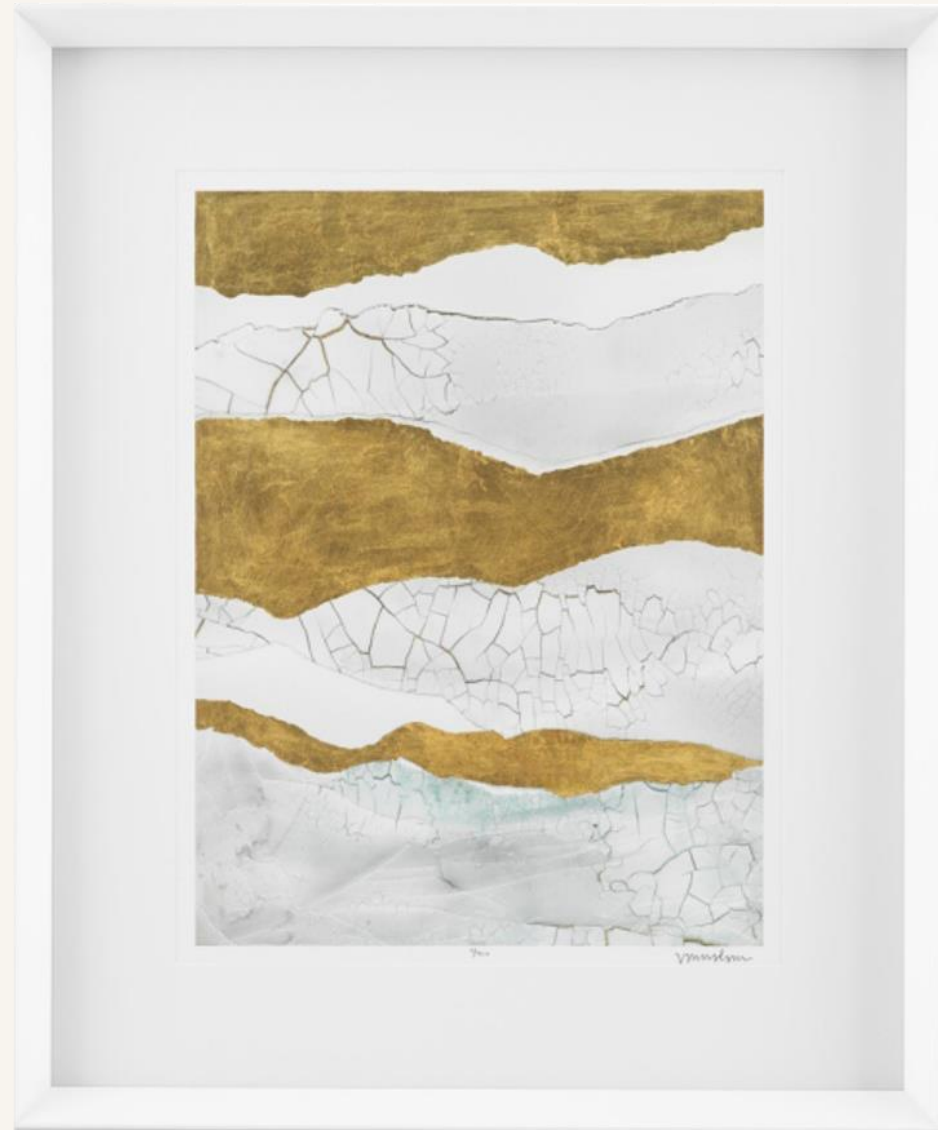

*All measurements need to be checked in the work. This is not a production drawing.

Projectname: Headboard
 Drawing: 0.1
 Date: 25-01-2023
 Scale: 1:20
 Format: A3

PIETER LAUREYS

HEADBOARD

STOFFEIRNG

BOXSPRING

SIERKUSSENS

KUNST VOOR BOVEN BED

NACHTKASTJES

VLOERLAMP

POEF ACHTER BED

AANZICHT KASTENWAND

SLUITGORDIJNEN

SFEERBEELD BADKAMER