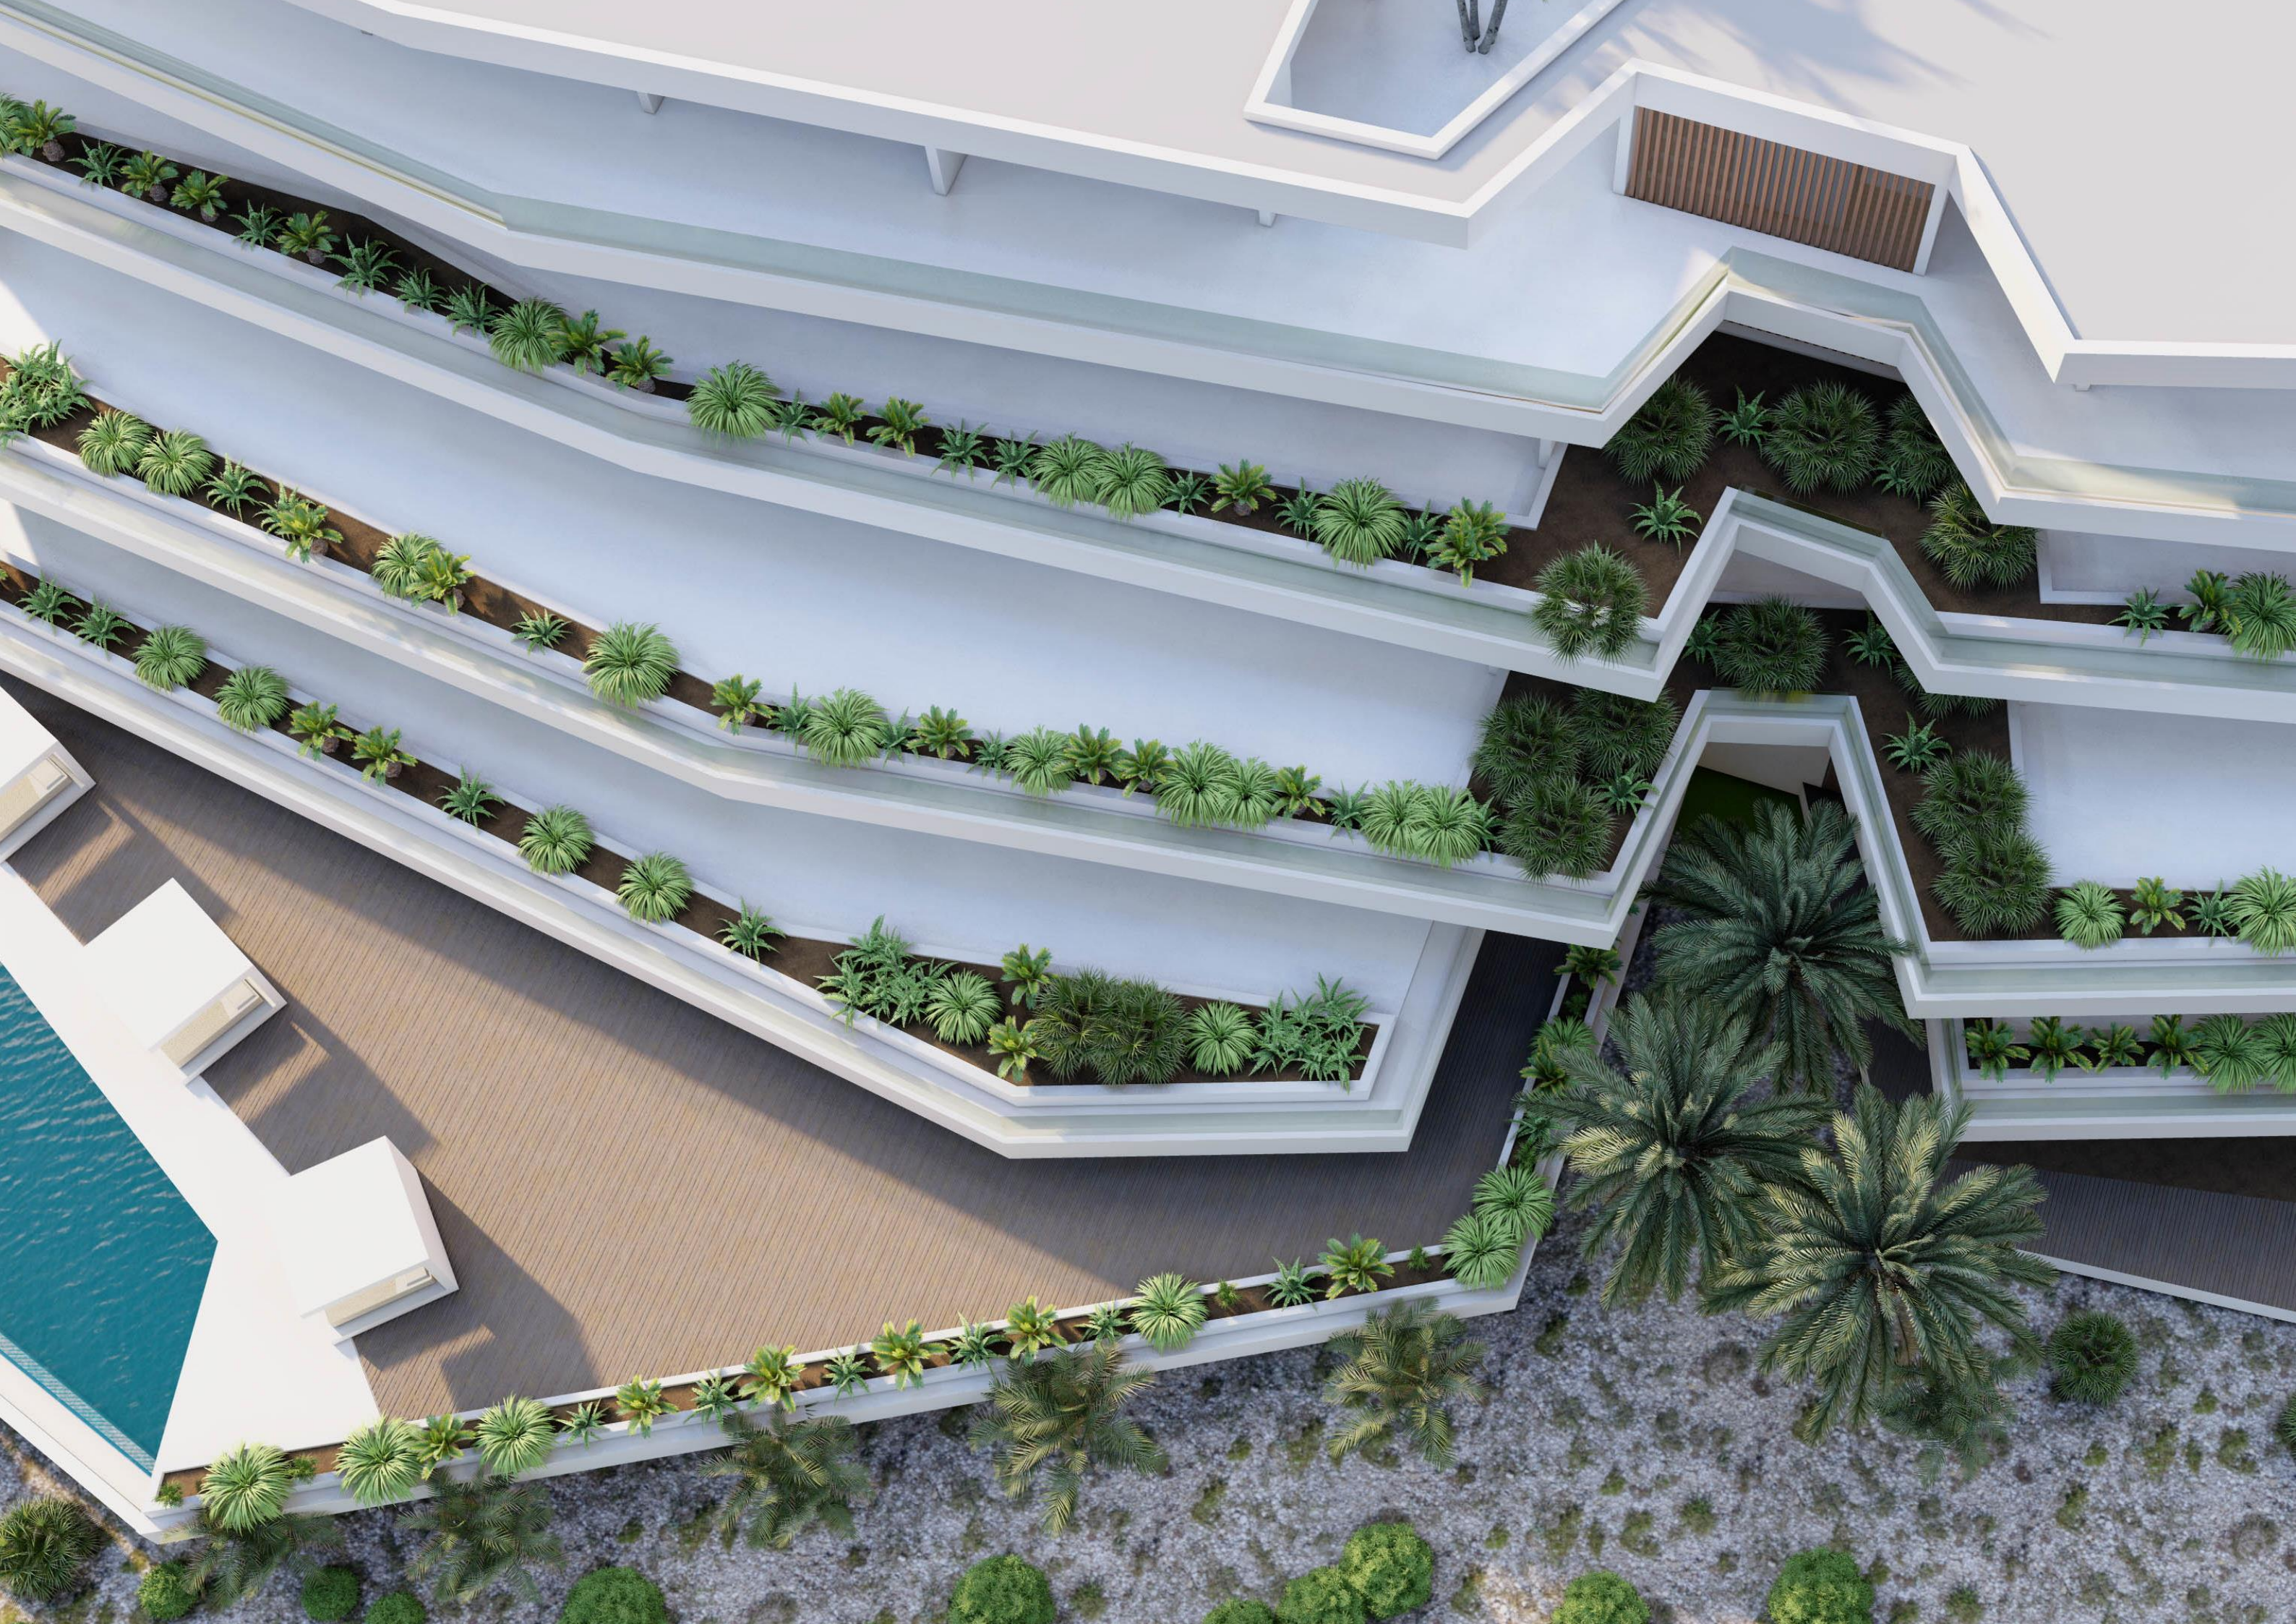

PIETER LAUREYS

Project

EPIC

EXTERIEUR

APPARTEMENT TYPE I

70M² APPARTEMENT

SFEERBEELD HAL

KAPSTOK