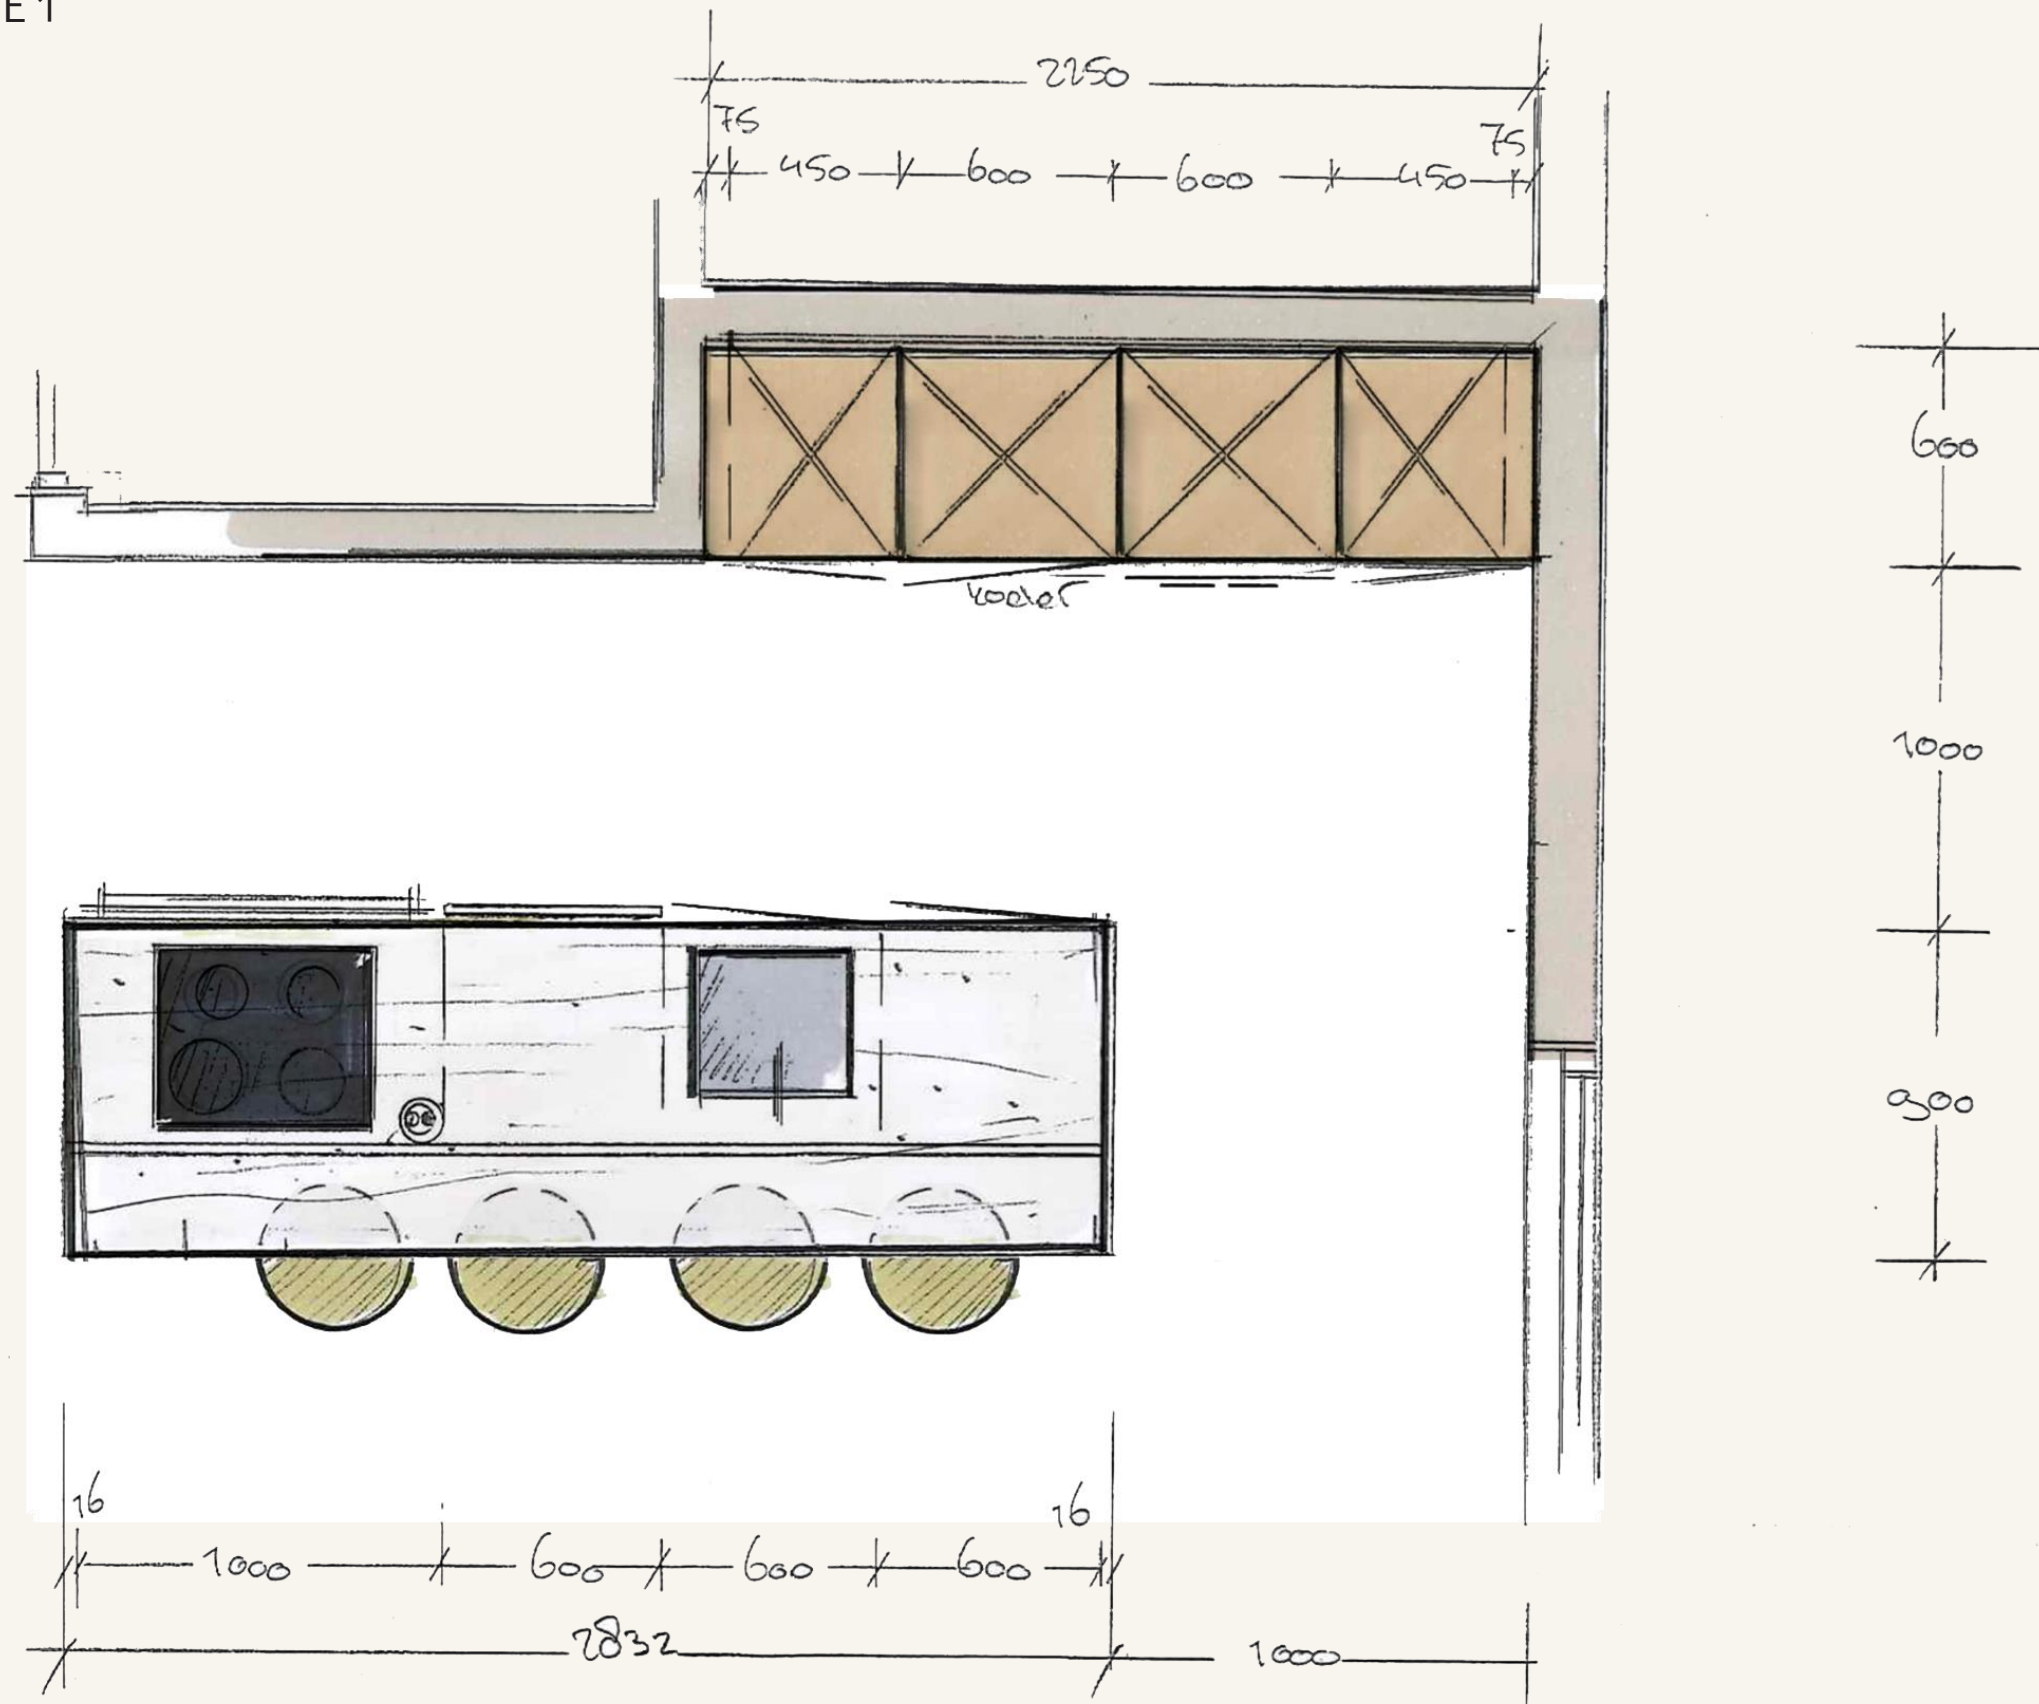

BOVENAANZICHT OPTIE 1